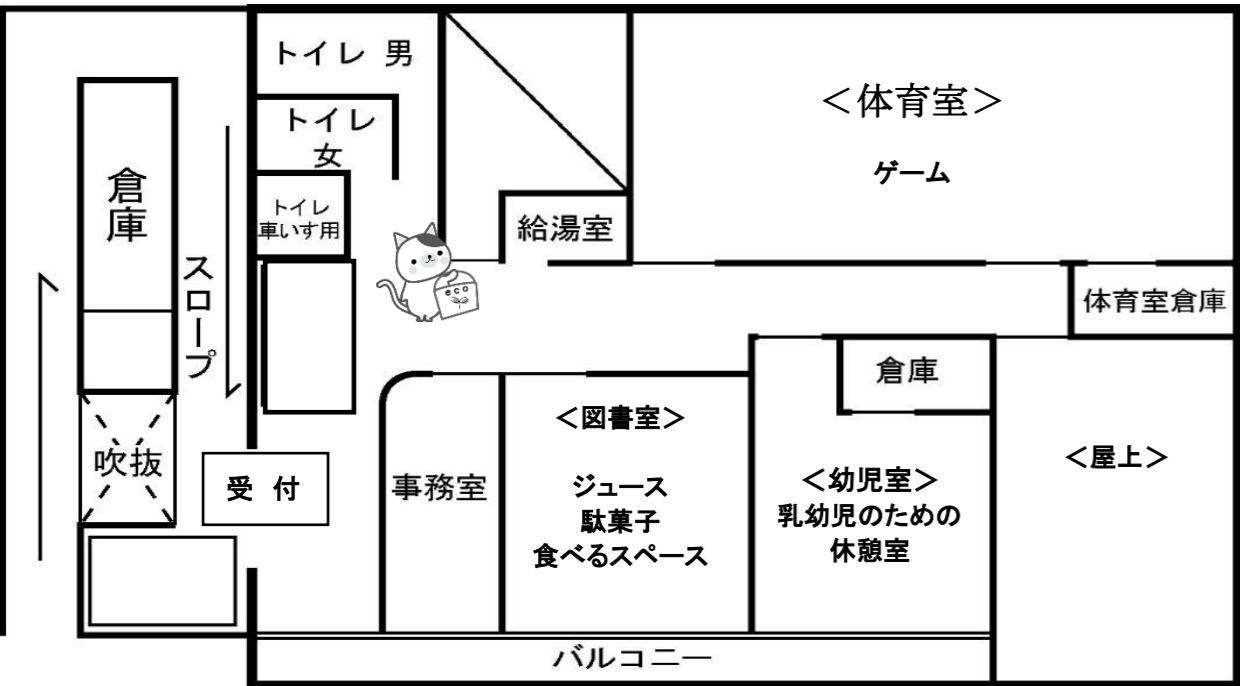

★らくらくダンス★

いろいろなダンスをおどりましょう
日時:13日(土)14:30~15:15
対象:小学生以上(大人も可)
定員:8人(先着順)
申込み:6日(土)10:00~(電話可)

★銭だいこ教室★

銭だいこを楽しもう
日時:20日(土)15:30~16:15
対象:小学生以上(小学生優先)
定員:8人(先着順)
申込み:13日(土)10:00~(電話可)

★川口ふれあい囲碁ひろば★

日時:13日(土)10:30~11:30
対象:小学生以上(大人も可)
定員:8人(先着順)
申込み:6日(土)10:00~(電話可)

★もりもりサンデー★

体を使ってあそびましょう
日時:14日(日)11:00~11:30
対象:小学生
(中学生以上はボランティア)
定員:10人(先着順)
申込み:7日(日)10:00~(電話可)

★ベーゴマひろば★

ベーゴマであそびましょう
日時:6日(土)10:30~11:30
対象:小学生以上(大人も可)
定員:10人(先着順)
申込み:1日(月)10:00~(電話可)

★ベーゴマ道場★

ベーゴマ名人が来ます！
日時:8月3日(土)10:30~11:30
対象:小学生
定員:10人(先着順)
申込み:7月27日(土)10:00~(電話可)

8月先行情報！

★小学生以上のみんなへ★

1. ★ゲームやカードゲームは持ってこないようにしましょう。
   - ★自転車には必ず鍵をかけ、かばんにしまうなど工夫をしましょう。
   - ★貴重品は必ず各自で管理しましょう。
   - ★学校で決められた帰宅時間を守りましょう。
2. 自分の荷物から目を離さないようにしましょう!

【開所時間】午前9時~午後6時
【休所日】2日、9日、16日、23日、30日(火曜日)15日(海の日)
◇児童センターは0才から18才未満の児童が利用できます。
◆乳幼児には大人の付き添いが必要です。
◇開所時間内は自由に遊べます(行事使用中の部屋は除く)。

芝っこ夏まつり~こども文化祭~

~子ども、大人実行委員がいろいろなコーナーを用意し皆さんをお待ちしております!~

日時:7月28日(日)

- ① 10時~12時 ☆ゲームコーナー・模擬店
- ② 13時30分~14時30分 ☆みんなでゲーム

定員:なし(部屋の混雑状況によっては入室を制限しお待ちいただくこともあります)

<前日のお知らせ>

- 7月27日(土)は準備のため実行委員以外の方の利用は17時まで

<当日の注意事項>

- 7月28日(日)は10時開館(夏まつり準備のため)
- 当日、体育室は片付けのため夏祭り終了後も遊べません。
- 児童センターには駐車場がありません。自転車か歩きで来てください。
- ジュース、駄菓子コーナー、ヨーヨーなどの販売もあります。

募集:夏まつり実行委員募集中!
対象:小学3年生以上
日程:6/30、7/7、7/14、7/21(日)13:30~15:00
7/27(土)13:30~15:00
7/28(日)9:30~15:00
申込み:受付中

7月の予定		
※は会員制の行事です		
日	曜日	行事
1	月	※親子ふれあいランド※
2	火	おやすみ
3	水	※にこにこクラブ A※
4	木	※親子ふれあいランド※
5	金	※にこにこクラブ B※
6	土	ベーゴマひろば
7	日	夏まつり実行委員
8	月	やんちゃランド
9	火	おやすみ
10	水	ちびっこ リユース会 川口市ふれあい親子能楽教室
11	木	音楽ひろば
12	金	おもちゃ図書館 講座&貸し出し
13	土	川口ふれあい囲碁ひろば らくらくダンス
14	日	もりもりサンデー 夏まつり実行委員
15	月	おやすみ(海の日)
16	火	おやすみ
17	水	はぐはぐ・とことこランド
18	木	
19	金	ひろばの誕生日会
20	土	ふれあい卓球 銭だいこ教室
21	日	おもちゃの病院 夏まつり実行委員
22	月	
23	火	おやすみ
24	水	川口市ふれあい親子能楽教室
25	木	
26	金	
27	土	芝っこ子ども大学 夏まつり実行委員 ★17時閉館★
28	日	★10時開館★ 夏まつり
29	月	
30	火	おやすみ
31	水