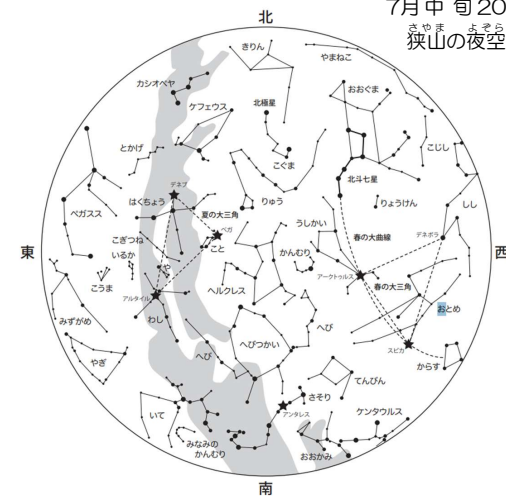

7月中旬20時

狭山の夜空

いっげんどうえい  
プラネタリウム一般投影

第3・第4土曜日、日曜日、祝日

①11:00～11:50 ②15:00～15:50

夏の星空解説をするよ!!

費用: 小学生以上100円(乳幼児は保護者同伴)

※妊婦の方とその家族は無料です。

※7/11(土)12(日)の投影はイベントのため、お休みです。

リフレッシュ・プラネタリウム

第3・第4土曜日14:00～(30分程度)

申込: なし 直接プラネタリウム室へ

満天の星々と音楽でリラックスしましょう♡

星座解説はありませんが、狭山の民話の朗読

があります。

シニアプラネタリウム