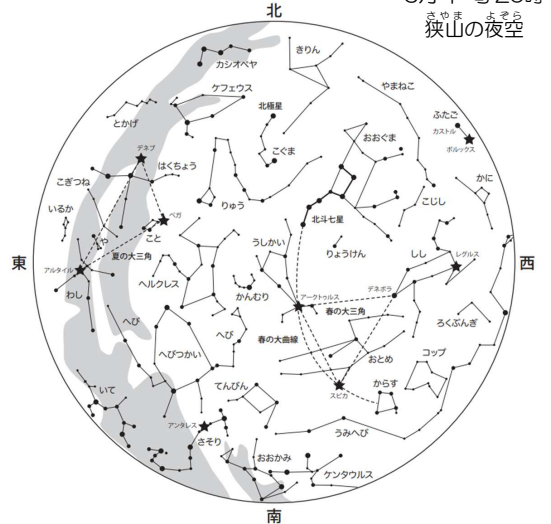

水星	夕方西の空	下弦	8日
金星	夕方西の空(宵の明星)	新月	15日
火星	夜半すぎ東の空	上弦	22日
木星	夕方西の空	満月	30日
土星	夜半すぎ東の空		

プラネタリウム一般投影

第2・第4土曜日、日曜日、祝日

①11:00~11:50 ②15:00~15:50

夏の星空解説をするよ!!

費用：小学生以上100円(乳幼児は保護者同伴)

※妊婦の方とその家族は無料です。

プラネタリウムに関するお問い合わせ
狭山市立中央児童館 04-2953-0208 (9時~17時)

6月中旬20時 狭山の夜空

リフレッシュ・プラネタリウム

第2・第4土曜日 14:00~(30分程度)

申込：なし 直接プラネタリウム室へ

満天の星々と音楽でリラックスしましょう♡

星座解説はありませんが、狭山の民話の朗読があります。

星空観望会(雨天・曇天中止) 第2・第4土曜日 19:00~20:00

月・惑星などの天体を望遠鏡で見よう!