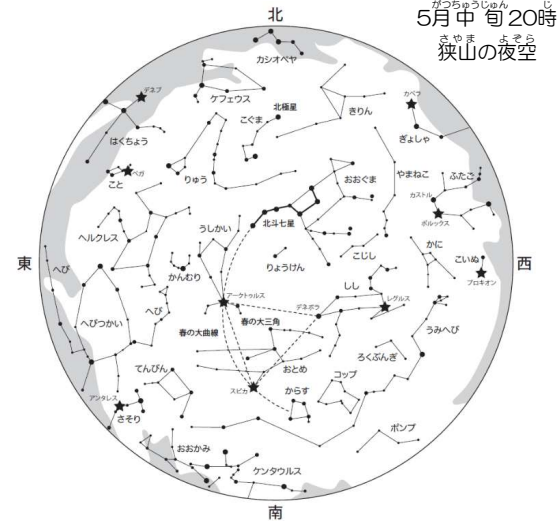

星座解説はありません。

シニアプラネタリウム

5月15日(金) 10:00~10:50

『春の星と南十字星』

対象：60歳以上の方

費用：100円

申込：なし 直接プラネタリウム室へ

☆母親クラブバザーも出店中! どなたでも

ご覧になれます。10:30~11:30頃まで

5月中旬20時
狭山の夜空

国立天文台 天文情報センター

★ちびっこ映画会★

毎週日曜日 14:00~14:30

ほしぞうかんぼうかい
星空観望会(雨欠・曇天中止)

第2・第4土曜日 19:00~20:00

月・惑星などの天体を望遠鏡で見よう!