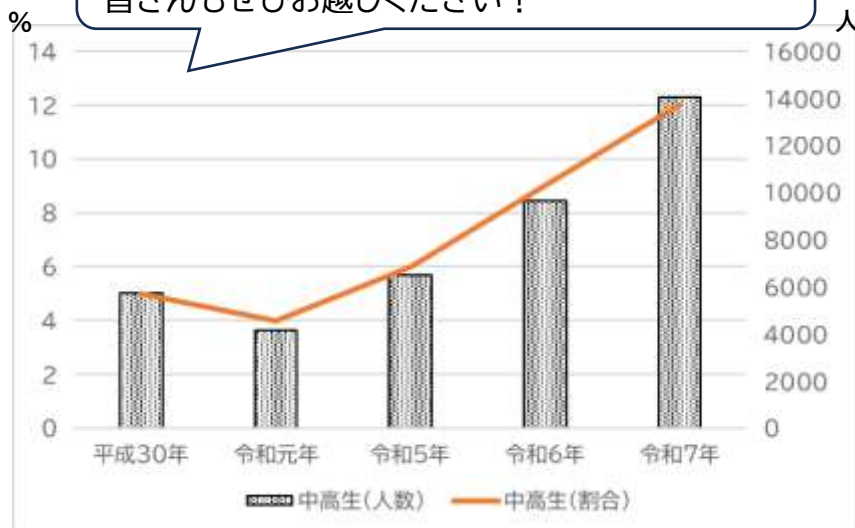

## 中高生ための場所と時間があります

### ◆Troom(中高生の部屋)

毎日:9:00~17:50(11:50~13:00は閉室)

※イベント等により閉室の場合あり

中高生向けに集会室のお部屋を開放しています。

ひとりで。みんなで。どうぞお越し下さい!

カードゲームや漫画、エレクトーンなどがあります。

遊びに、勉強にご利用ください。

### ◆中高生タイム

毎週水曜日、毎月第2、3土曜日(天文イベントと同日開催)

18:00~19:00

中高生専用時間です。遊戯室や集会室で自由に過ごせます。

年々、中高生の利用人数と割合は増えています。  
皆さんもぜひお越しください!