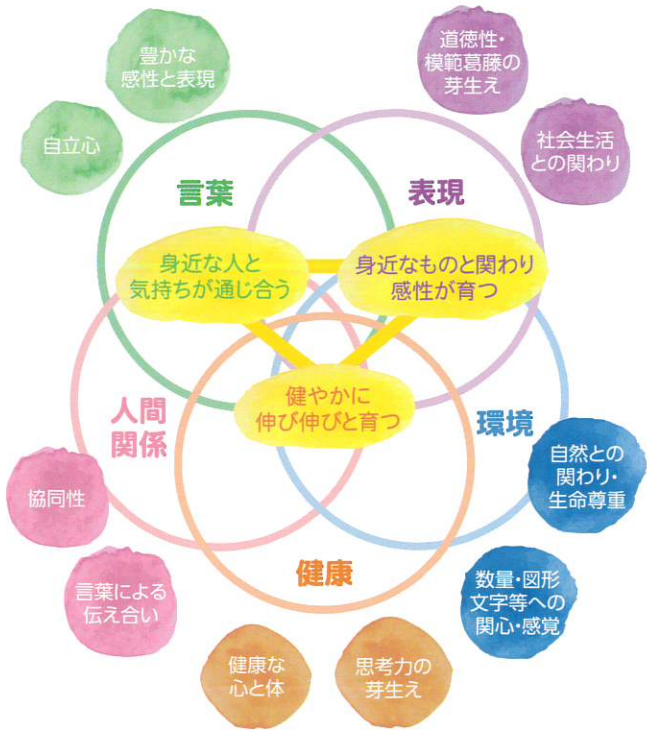

## 保育の目標

乳幼児期の教育・保育は生涯にわたる人格形成の基礎を培う重要な役割を担っています。

コマームナーサリー樹モールでは、レジジョエミリアアプローチとコマームの保育方針を融合し、豊かな体験や遊び、さまざまな人とのかかわりを通して、子ども一人ひとりに寄り添い、子どもたちが自分らしく育つよう発達段階に応じた保育を行います。

- ★ 心も体も元気な子ども
- ★ 自分も友達も大切にする子ども
- ★ 『やってみよう』でじっくり遊ぶ子ども
- ★ 出会いの中でココロを動かし表現する子ども

## 保育方針

・応答愛着関係を大切にしたい保育  
・発達・基本的な生活習慣を大切にしたい保育  
・遊び・学びを通して根っこを育てる保育

# 幼児期の終わりまでに 育てほしい10の姿

生活や遊びを通して、子どもたちの  
身体的・精神的・社会的発達の基盤を培う

## 一日保育の流れ

🕒	0歳児	1~2歳児	3~5歳児
7:00	すぎで遊ぶ	登園の時間	遊びこむ・熱中する 好奇心・ワクワク
9:00		出会いの中で ところを動かし 好きを表現する	
10:00		おやつ	
11:00	離乳食	お昼の時間	
13:00	安心して 穏やかに過ごす	安定したお昼寝	
15:00	離乳食	やってみたくて じっくり遊ぶ	おやつ
17:00		明日が楽しみになる さようなら	
19:00	順次降園	おやつ	